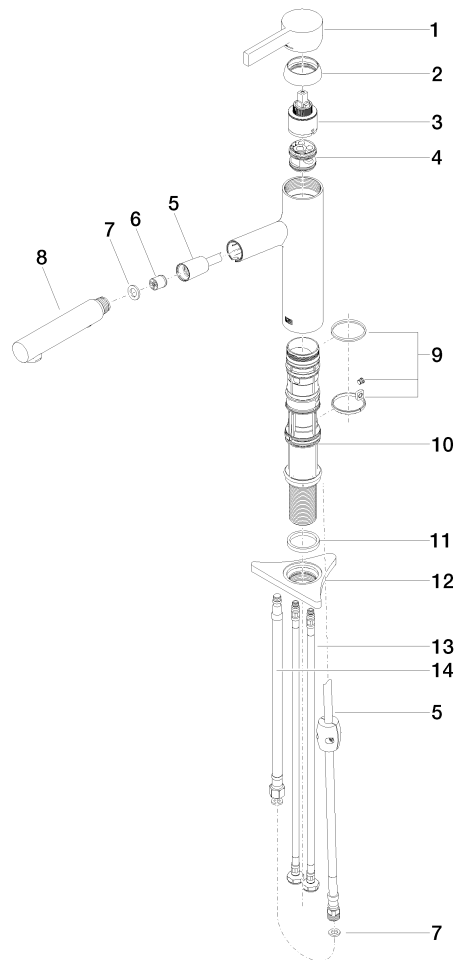

DORNBACHT LYV Miscelatore monocomando ad estrazione Pull-out con
funzione doccia - Cromato

33 960 110

- sporgenza 230 mm
- bocca girevole 120°
- Getto con aria e getto a doccia
- Flessibile doccia trecciato 1500mm
- portata max 7 l/min a una pressione idraulica di 3 bar

33 960 110
mm [inches]

Diagramma di portata

Certificati

Belgaqua_23-012- 27_3. AbP_10067. ACS_23 ACC NY 085.

**DORNBRAUCHT LYV Miscelatore monocomando ad estrazione Pull-out con
funzione doccia - Cromato**

33 960 110

Parts for other
finishes can be found
here: [Soft Black](#)

Elenco delle parti di ricambio

N.	Codice articolo	Denominazione	Quantità necessaria	Tempo di produzione
1	90 20 81 001 00-00	manopola	1	2
2	90 28 30 010 00-00	copertura	1	2
3	90 15 05 067 00 90	cartuccia	1	2
4	90 18 40 227 00 90	inserto	1	2
5	90 30 02 101 00 90	flessibile	1	2
6	90 23 01 051 00 90	limitatore di portata	1	2
7	90 14 05 081 00 90	guarnizione	1	2
8	90 12 11 181 00-00	doccia	1	2
9	90 14 15 062 00 90	corredo della guarnizione	1	2
10	90 30 01 211 00 90	Albero	1	2
11	90 14 05 080 00 90	guarnizione	1	2
12	90 23 10 003 00 90	set di fissaggio	1	2
13	04 30 04 100 00 90	flessibile	2	2
14	90 30 04 110 00 90	flessibile	1	2