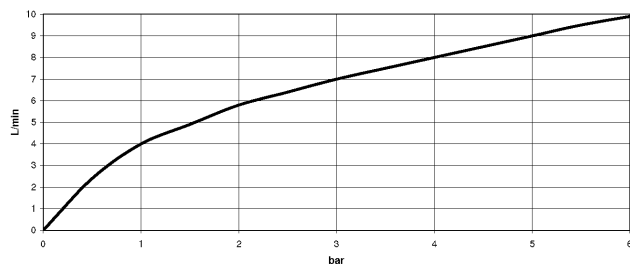

33 960 110
mm [inches]

Diagramma di portata

Certificati

Belgaqua_23-012- 27_3. AbP_10067. ACS_23 ACC NY 085.

**DORNBRAUCHT LYV Miscelatore monocomando ad estrazione Pull-out con
funzione doccia - Cromato**