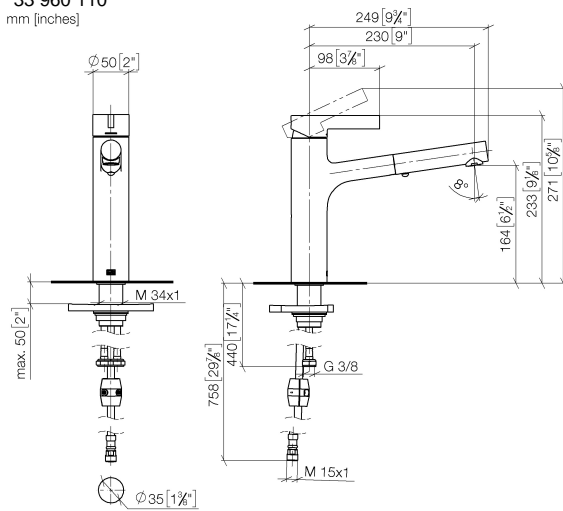

DORNBACHT LYV Miscelatore monocomando ad estrazione Pull-out con
funzione doccia - Cromato

33 960 110

- sporgenza 230 mm
- bocca girevole 120°
- Getto con aria e getto a doccia
- Flessibile doccia trecciato 1500mm
- portata max 7 l/min a una pressione idraulica di 3 bar

33 960 110
mm [inches]

Diagramma di portata

Certificati

Belgaqua_23-012- 27_3. AbP_10067. ACS_23 ACC NY 085.

**DORNBRAUCHT LYV Miscelatore monocomando ad estrazione Pull-out con
funzione doccia - Cromato**

33 960 110

Parts for other
finishes can be found
here: [Soft Black](#)

Elenco delle parti di ricambio

N.	Codice articolo	Denominazione	Quantità necessaria	Tempo di produzione
1	90 20 81 001 00-00	manopola	1	2
2	90 28 30 010 00-00	copertura	1	2
3	90 15 05 067 00 90	cartuccia	1	2
4	90 18 40 227 00 90	inserto	1	2
5	90 30 02 101 00 90	flessibile	1	2
6	90 23 01 051 00 90	limitatore di portata	1	2
7	90 14 05 081 00 90	guarnizione	1	2
8	90 12 11 181 00-00	doccia	1	2
9	90 14 15 062 00 90	corredo della guarnizione	1	2
10	90 30 01 211 00 90	Albero	1	2
11	90 14 05 080 00 90	guarnizione	1	2
12	90 23 10 003 00 90	set di fissaggio	1	2
13	04 30 04 100 00 90	flessibile	2	2
14	90 30 04 110 00 90	flessibile	1	2